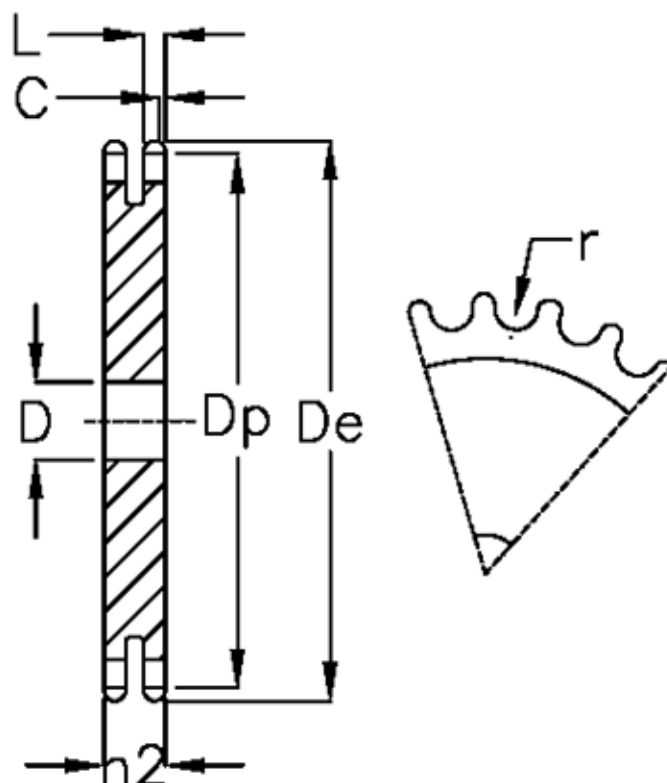

Varenummer: 616022009009
Beskrivelse: Pladehjul 20 B-2 Z=9 duplex

Mål

Antal tænder	= 9	L = 18.2
C	= 4	r = 19.05
D	= 20	
De	= 108	
Dp	= 92.84	
For kædebetegnelse	= 20 B-2	
For kæde størrelse	= 1 1/4 x 3/4	
h2	= 54.6	